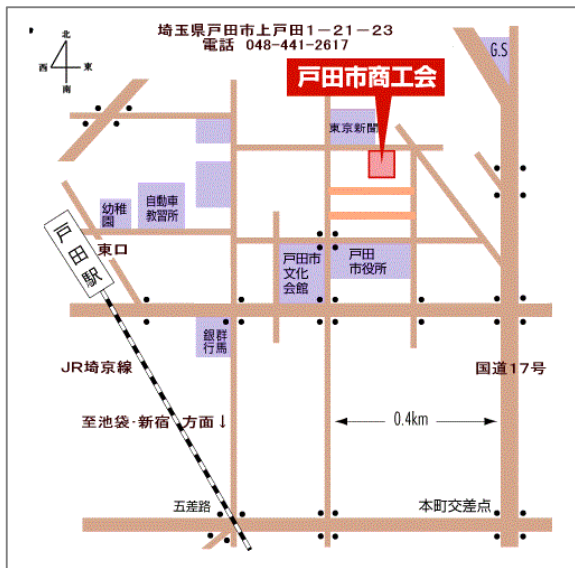

戸田市商工会アクセス

【電車でお越しの方】

* 戸田駅からの道順(徒歩) *

1. 戸田駅東口を東に直進します。
2. 「上戸田四丁目」交差点の信号を渡り、直進してください。
3. 文化会館が左手に見えたら、「文化会館前」交差点を左折してください。
4. 東京新聞手前を右折します。
5. 右手に商工会館が見えてきます。

* 戸田公園駅からのアクセス(バス) *

- tocoバス(川岸循環)「蕨警察署南」徒歩1分
- 国際興行バス(西川62・蕨54)「戸田市役所入口」徒歩6分

【自転車でお越しの方】

商工会館の駐輪スペースに自転車をお停めください。

【お車でお越しの方】

駐車場は、台数に限りがございます。満車の場合もありますので、あらかじめご了承ください。

■ 講師紹介

近藤 美恵子 氏 さいたま起業家協議会

大手VC、株式上場コンサル会社を経て独立。創業、経営革新、経営改善支援、商品開発支援など支援実績は多数。「すっきり、わかりやすく」をモットーとしている。

お問い合わせ先・お申し込み先

戸田市 経済政策課

〒335-8588 戸田市上戸田1-18-1

TEL 048-441-1800 (内線395)

FAX 048-432-9910

Eメール keizai@city.toda.saitama.jp

戸田市商工会にて起業相談実施中！(要予約)
詳しくは商工会にお問い合わせいただくか、
戸田市経済政策課ホームページをご覧ください。

戸田市 起業相談

と検索！